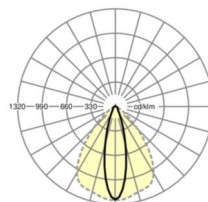

параметры

номер заказа	19521026440
код EAN	4020863439003
номер таможенного тарифа	94051190
Знак прохождения контроля	IP 20, класс защиты I, ENEC10 VDE, F, HACCP DIN10500/Food/IFS-пригодность для применения/BRC, Indoor, CE
Степень ударопрочности IK	IK03 (-20°C bis 25°C)
Температура окружения	ta -20°C в 25°C
Особые свойства	Готовность к IoT «Ready for IoT»
Гарантийный срок	5 лет
Государственные программы поддержки	BEG - государственные субсидии для энергосберегающих зданий (действительна только для Германии)

электротехника

Балласт	Электронный драйвер DALI2 (1 штука)
Мощность системы	128W
сетевое напряжение	230V/50Hz
автоматический предохранитель (пусковой ток)	17 штук/B10, 22 штук/B16, 28 штук/C10, 36 штук/C16
класс энергосбережения/Источник света	D

Оптика

Оснастка	LED, цветопередача/оттенок света CRI ≥ 80 / 3000K
Допуск для координаты цветности (MacAdam)	3SDCM
Номинальный световой поток	20343lm
Срок службы LED	70000h L80/B10 (Tq 25°C)
светоотдача светильников	159lm/W
Угол излучения	25° (C0) / 100° (C90)
UGR поп./вдоль	19.5 / 24.7

DEEP-LINK

<https://www.regiolum.de/ru/article/19521026440>

Ссылка	LED 22000lm 830
ηLB	100 %
Φ ↓/↑	98 % / 2 %
UGR поп./вдоль	19.5 / 24.7